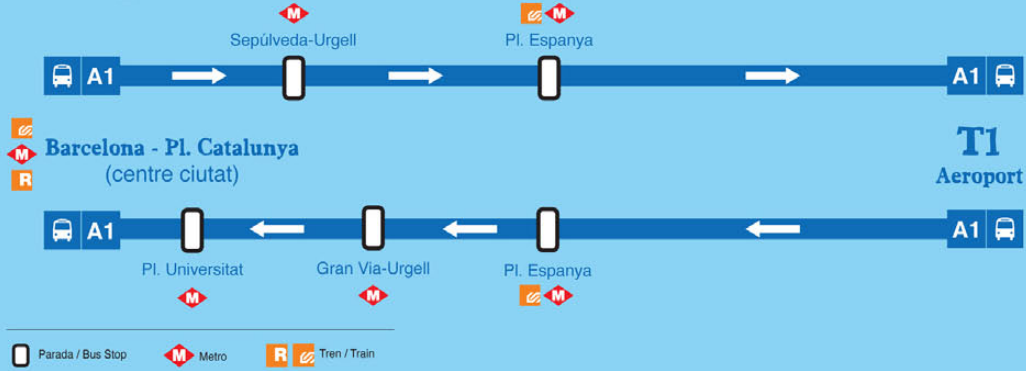

A1

A1 Barcelona Plaça Catalunya → T1 Aeroport

DE FROM DE VON C	5.30h	A TO À BIS DO	6.50h	CADA EVERY TOUTES LES ALLE каждые	10 min.
	6.50h		21.45h		5 min.
	21.45h		00.30h		10 min.

A1 T1 Aeroport → Barcelona Plaça Catalunya

DE FROM DE VON C	06.10h	A TO À BIS DO	07.30h	CADA EVERY TOUTES LES ALLE каждые	10 min.
	07.30h		22.25h		5 min.
	22.25h		01.05h		10 min.

35 min

5,90€

10,20€

- SERVEI TOTS ELS DIES DE L'ANY
- SERVICIO TODOS LOS DÍAS DEL AÑO
- SERVICE EVERY DAY OF THE YEAR
- SERVICE OFFERT 365 JOURS PAR AN
- GANZJÄHRIG IN BETRIEB
- РАБОТАЕТ 365 ДНЕЙ В ГОДУ

Faciliteu l'import exacte o el més aproximat possible (canvi màxim 20€)
Facilitate el importe exacto o el más aproximado posible (cambio máximo 20€)
Please pay the exact fare or as close as possible to the fare (maximum change €20)
Veuillez payer le montant exact ou le plus proche possible (nous ne rendons la monnaie que sur 20€ max.)
Zahlen Sie den Betrag passend oder so annähernd wie möglich (es kann maximal auf 20€ herausgegeben werden)
Подготовьте точную, или наиболее близкую к точной, сумму для покупки билета (купюры номиналом более 20€ к оплате не принимаются)

010
24h

www.aerobusbcn.com

Àrea Metropolitana
de Barcelona
www.ambmobilitat.cat

SGM T
SERVEI GENERAL DE MOBILITAT TRANSIT
902 100 104