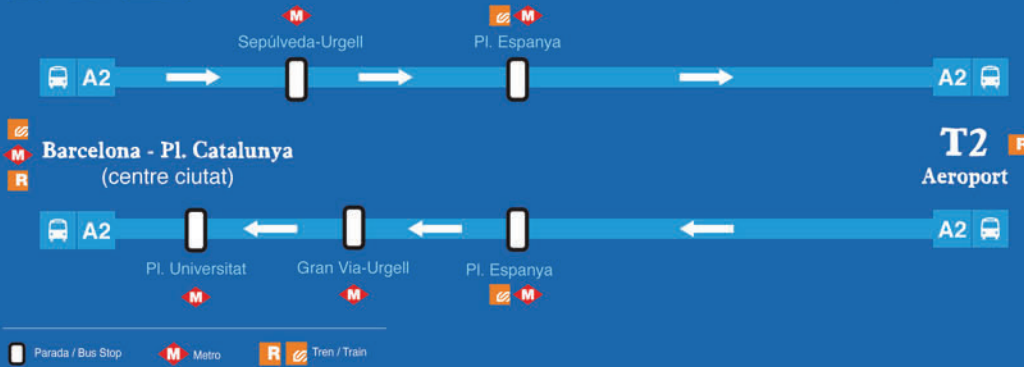

A2

A2 Barcelona → T2 Aeroport

Plaça Catalunya

DE FROM DE VON C	5.30h	A TO À BIS DO	6.50h	CADA EVERY TOUTES LES ALLE кажде	20 min.
	6.50h		22.20h		10 min.
	22.20h		00.30h		20 min.

A2 T2 Aeroport → Barcelona

Plaça Catalunya

DE FROM DE VON C	06.00h	A TO À BIS DO	07.00h	CADA EVERY TOUTES LES ALLE кажде	20 min.
	07.00h		23.00h		10 min.
	23.00h		01.00h		20 min.

35 min

5,90€

10,20€

- SERVEI TOTS ELS DIES DE L'ANY
- SERVICIO TODOS LOS DÍAS DEL AÑO
- SERVICE EVERY DAY OF THE YEAR
- SERVICE OFFERT 365 JOURS PAR AN
- GANZJÄHRIG IN BETRIEB
- РАБОТАЕТ 365 ДНЕЙ В ГОДУ

Faciliteu l'import exacte o el més aproximat possible (canvi màxim 20€)
Facilite el importe exacto o el más aproximado posible (cambio máximo 20€)
Please pay the exact fare or as close as possible to the fare (maximum change €20)
Veuillez payer le montant exact ou le plus proche possible (nous ne rendons la monnaie que sur 20€ max.)
Zahlen Sie den Betrag passend oder so annähernd wie möglich (es kann maximal auf 20€ herausgegeben werden)
Подготовьте точную, или наиболее близкую к точной, сумму для покупки билета (курсы номиналом более 20€ к оплате не принимаются)

010 24h
Establiment: 0,46 €
Costum: 0,09 €
Tàxida per segons IVA inclosa.

www.aerobusbcn.com

Àrea Metropolitana de Barcelona
www.ambmobilitat.cat

SGMT
902 100 104